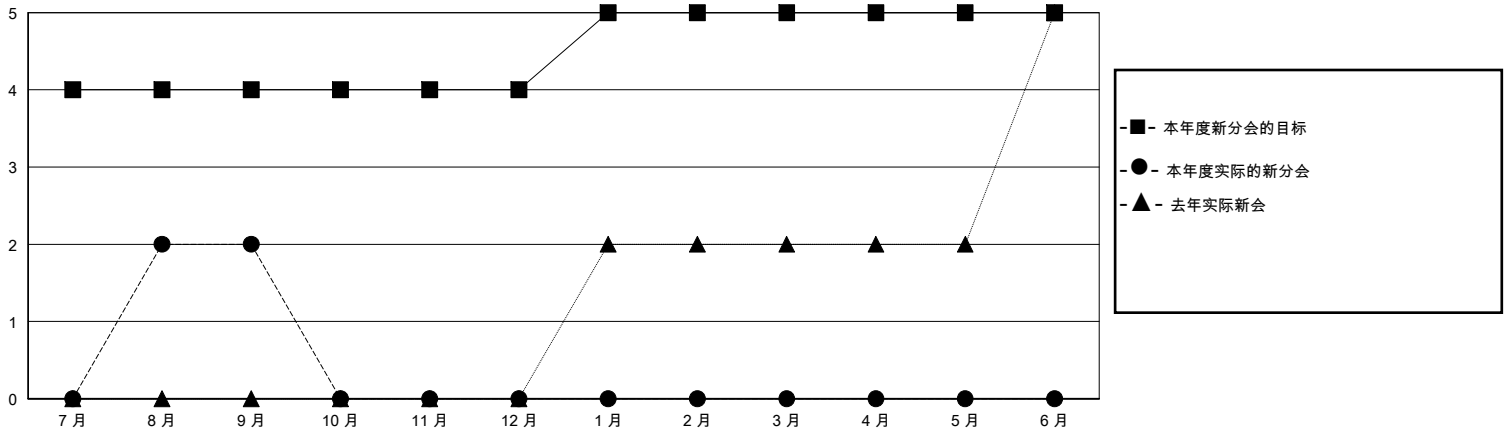

# MONTHLY MEMBERSHIP PROGRESS REPORT

District 393

Results as of: 9/30/2024

GMT:

地点 CHINA

GMT宪章区

分会			
成果 2024-2025			
季	新分会目标	新会	会员流失的分会
7月/8月/9月	4	2	0
10月/11月/12月	0	0	0
1月/2月/3月	1	0	0
4月/5月/6月	0	0	0

位会员@每位须缴			
成果 2024-2025			
季	会员净增长目标	实际会员增长数	实际退会会员 (包括转会)
7月/8月/9月	70	111	11
10月/11月/12月	70	0	0
1月/2月/3月	70	0	0
4月/5月/6月	50	0	0

目标与实际新会累积

目标和实际会员累积

已取消的分会: 0	18 CLUBS OF 56 增添1位或以上的新会员	性别分布
放弃的会员	<a href="#">点击这里取得累计会员数据</a>	男 850 (57.35%)
过世 0		女 632 (42.65%)
分会已取消 0	总计家庭单位会员数 0	
其他 11	支付减半会费的家庭会员 0	
总计 11		