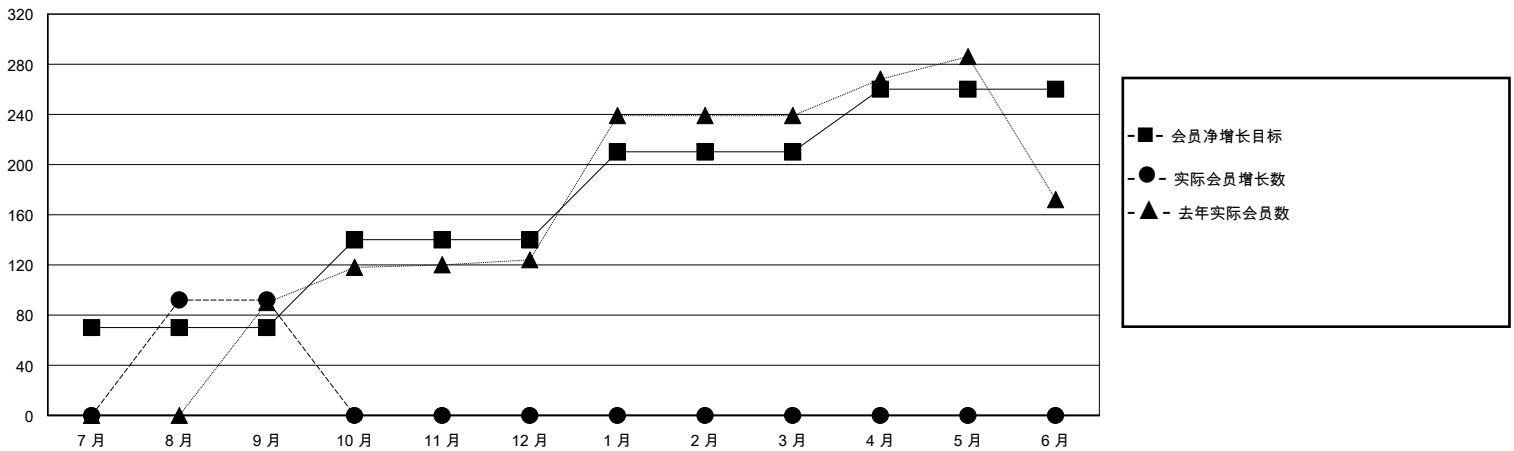

# MONTHLY MEMBERSHIP PROGRESS REPORT

District 393

Results as of: 9/30/2024

GMT:

地点 CHINA

GMT宪章区

分会			
成果 2024-2025			
季	新分会目标	新会	会员流失的分会
7月/8月/9月	4	2	0
10月/11月/12月	0	0	0
1月/2月/3月	1	0	0
4月/5月/6月	0	0	0

位会员@每位须缴			
成果 2024-2025			
季	会员净增长目标	实际会员增长数	实际退会会员 (包括转会)
7月/8月/9月	70	111	11
10月/11月/12月	70	0	0
1月/2月/3月	70	0	0
4月/5月/6月	50	0	0

目标与实际新会累积

目标和实际会员累积

已取消的分会: 0	18 CLUBS OF 56 增添1位或以上的新会员	性别分布
放弃的会员	<a href="#">点击这里取得累计会员数据</a>	男 850 (57.35%)
过世 0		女 632 (42.65%)
分会已取消 0	总计家庭单位会员数 0	
其他 11	支付减半会费的家庭会员 0	
总计 11		